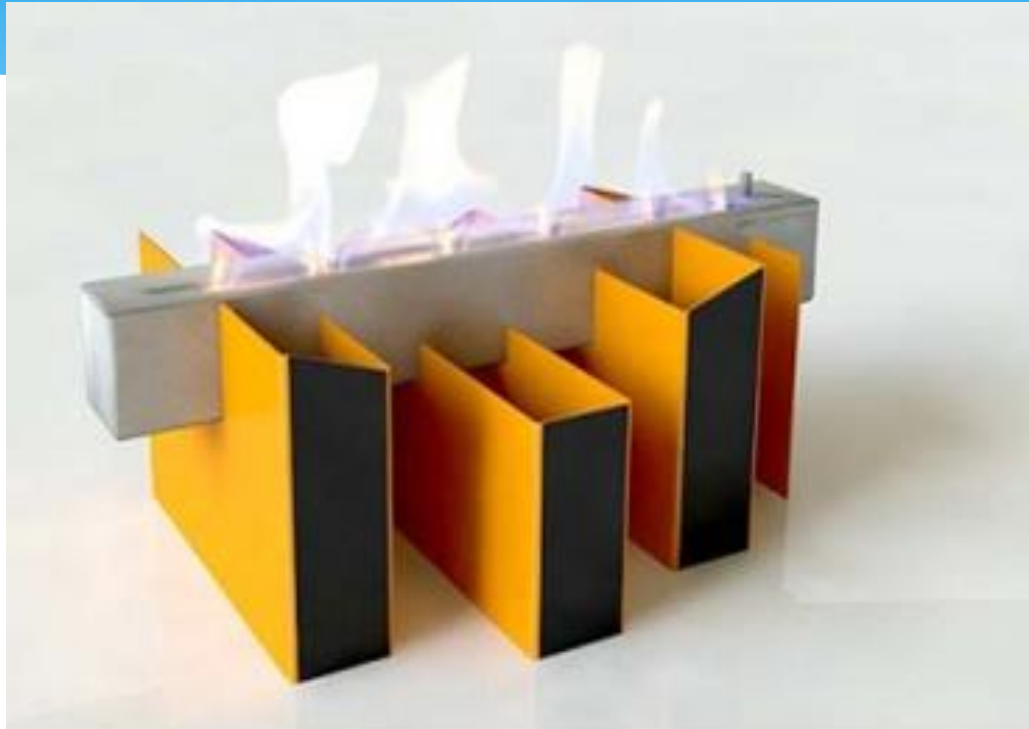

MODELO A0029

- CHIMENEA DE PISO
- COLORES: NEGRO, GRIS, BLANCO, ROJO, NARANJA O COMBINADOS
- MEDIDA: 50cm Alto X 120cm Largo x 20cm Ancho
- VALOR: LINEA FULL $350.000