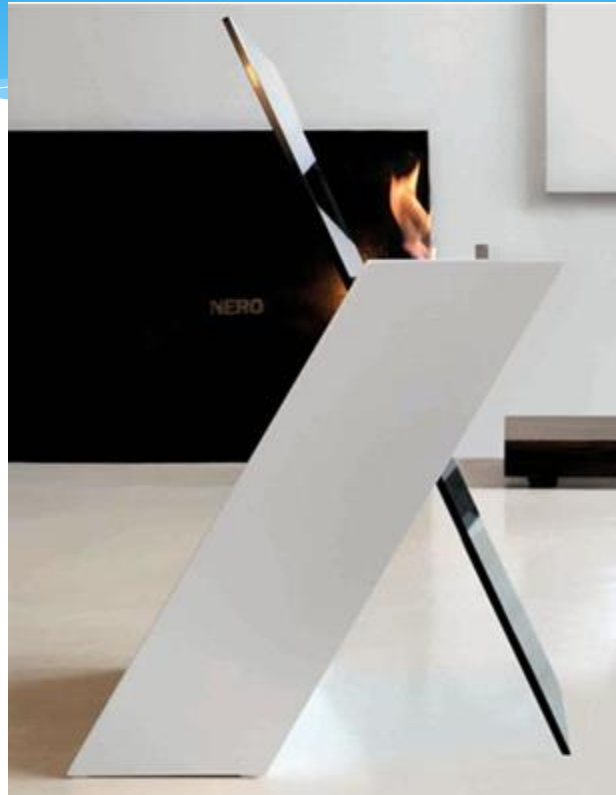

MODELO A0030

- CHIMENEA DE PISO
- COLORES: NEGRO, GRIS, BLANCO, ROJO O COMBINADOS
- MEDIDA: 120cm Alto X 60cm Largo x 20cm Ancho
- VALOR: LINEA FULL $750.000